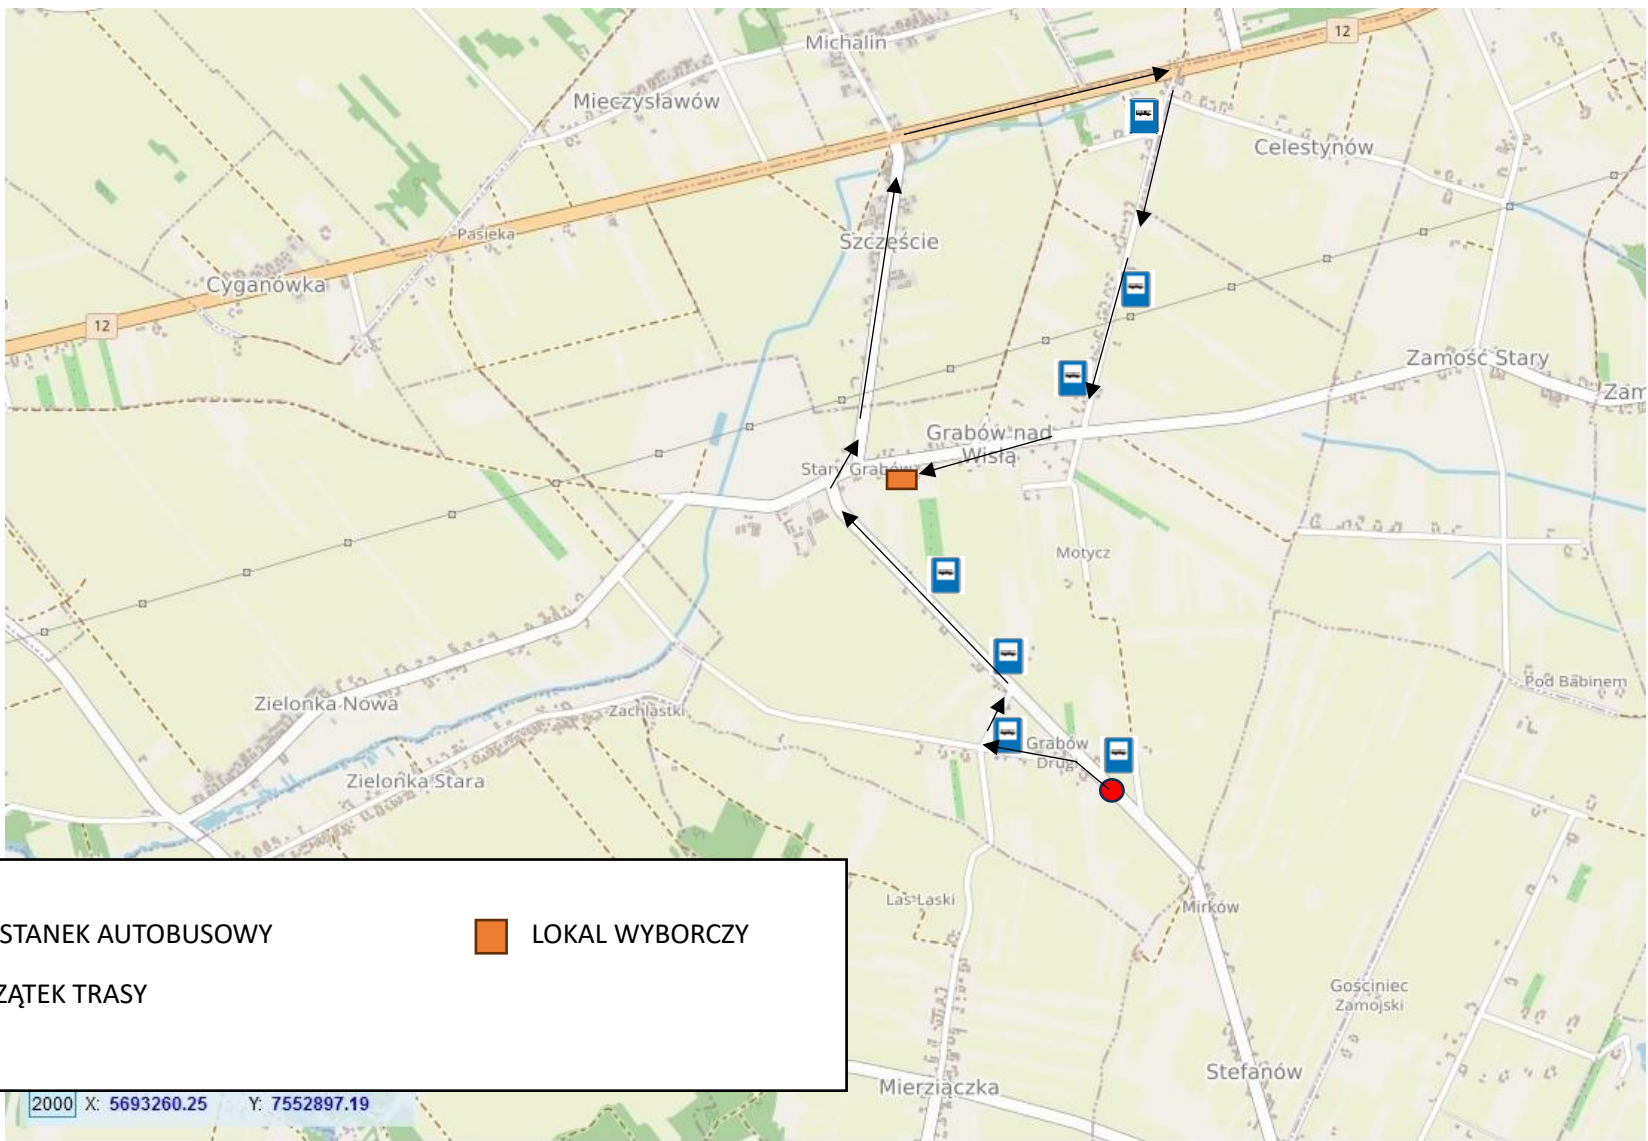

LOKAL WYBORCZY – PUBLICZNA SZKOŁA PODSTAWOWA W GRABOWIE NAD WISŁĄ – TRASA BUS

Trasa przejazdu i rozkład jazdy autobusu do lokalu wyborczego w dniu 15 października 2023r.

LOKAL WYBORCZY – PUBLICZNA SZKOŁA PODSTAWOWA W GRABOWIE NAD WISŁĄ – TRASA BUS

Trasa przejazdu i rozkład jazdy autobusu do lokalu wyborczego w dniu 15 października 2023r.

Lokalizacja przystanku	Godzina odjazdu
Grabów nad Wisłą 5	8:00; 13:00
Grabów nad Wisłą 14 c	8:01; 13:01
Grabów nad Wisłą (przy przystanku autobusowym dr. powiat.)	8:03; 13:03
Grabów nad Wisłą 25	8:05; 13:05
Grabów nad Wisłą 104 a	8:12; 13:12
Grabów nad Wisłą 96 a	8:14; 13:14
Grabów nad Wisłą 86 (posesja sołtysa)	8:15; 13:15

Trasa powrotna: przewidywany czas odjazdu z lokalu wyborczego:

godz. 8:40,

godz. 13:40